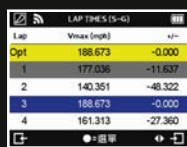

極速計時器

極致精準 超越極限

極速計時器 GPS Lap Timer Color

LT-Q6000 極速計時器能即時以高速率紀錄(10Hz Log)並透過2.4吋彩色液晶螢幕精準顯示並比較各種單圈成績、速度、位置和加速度等，適用於直線加速賽、圈賽計時賽、拉力賽、性能測試等多樣化的賽車極速運動。

操作畫面：

主功能畫面

直線加速即時顯示

分段圈賽即時顯示

賽道競速成績表

依萬年曆查詢歷史紀錄

GPS 車速表

產品功能：

- 2.4吋彩色液晶螢幕即時顯示和比較單圈或分段成績
- 支援各類型直線加速計時模式，如0-100m, 0-400m, 100-200kph等
- 支援多種類圈賽計時可依需求選擇分段圈賽或簡易圈賽
- 加速性能測試讓您驗證改車效能
- 用顏色即時告知您成績進步或退步以立即調整駕車
- 高速率每秒10筆紀錄(10 Hz Log)提供高精度計錄和計時
- 內建3軸重力加速器能支援動力感測自動讀秒
- 全球第一全中文化介面簡單操作、立即上手
- 2GB大容量記憶體，可隨時瀏覽和分析歷史資料
- 支援G力分析，車速表功能和IPX-3防水等級
- 支援機器自建賽道或QRacing同步資料庫賽道